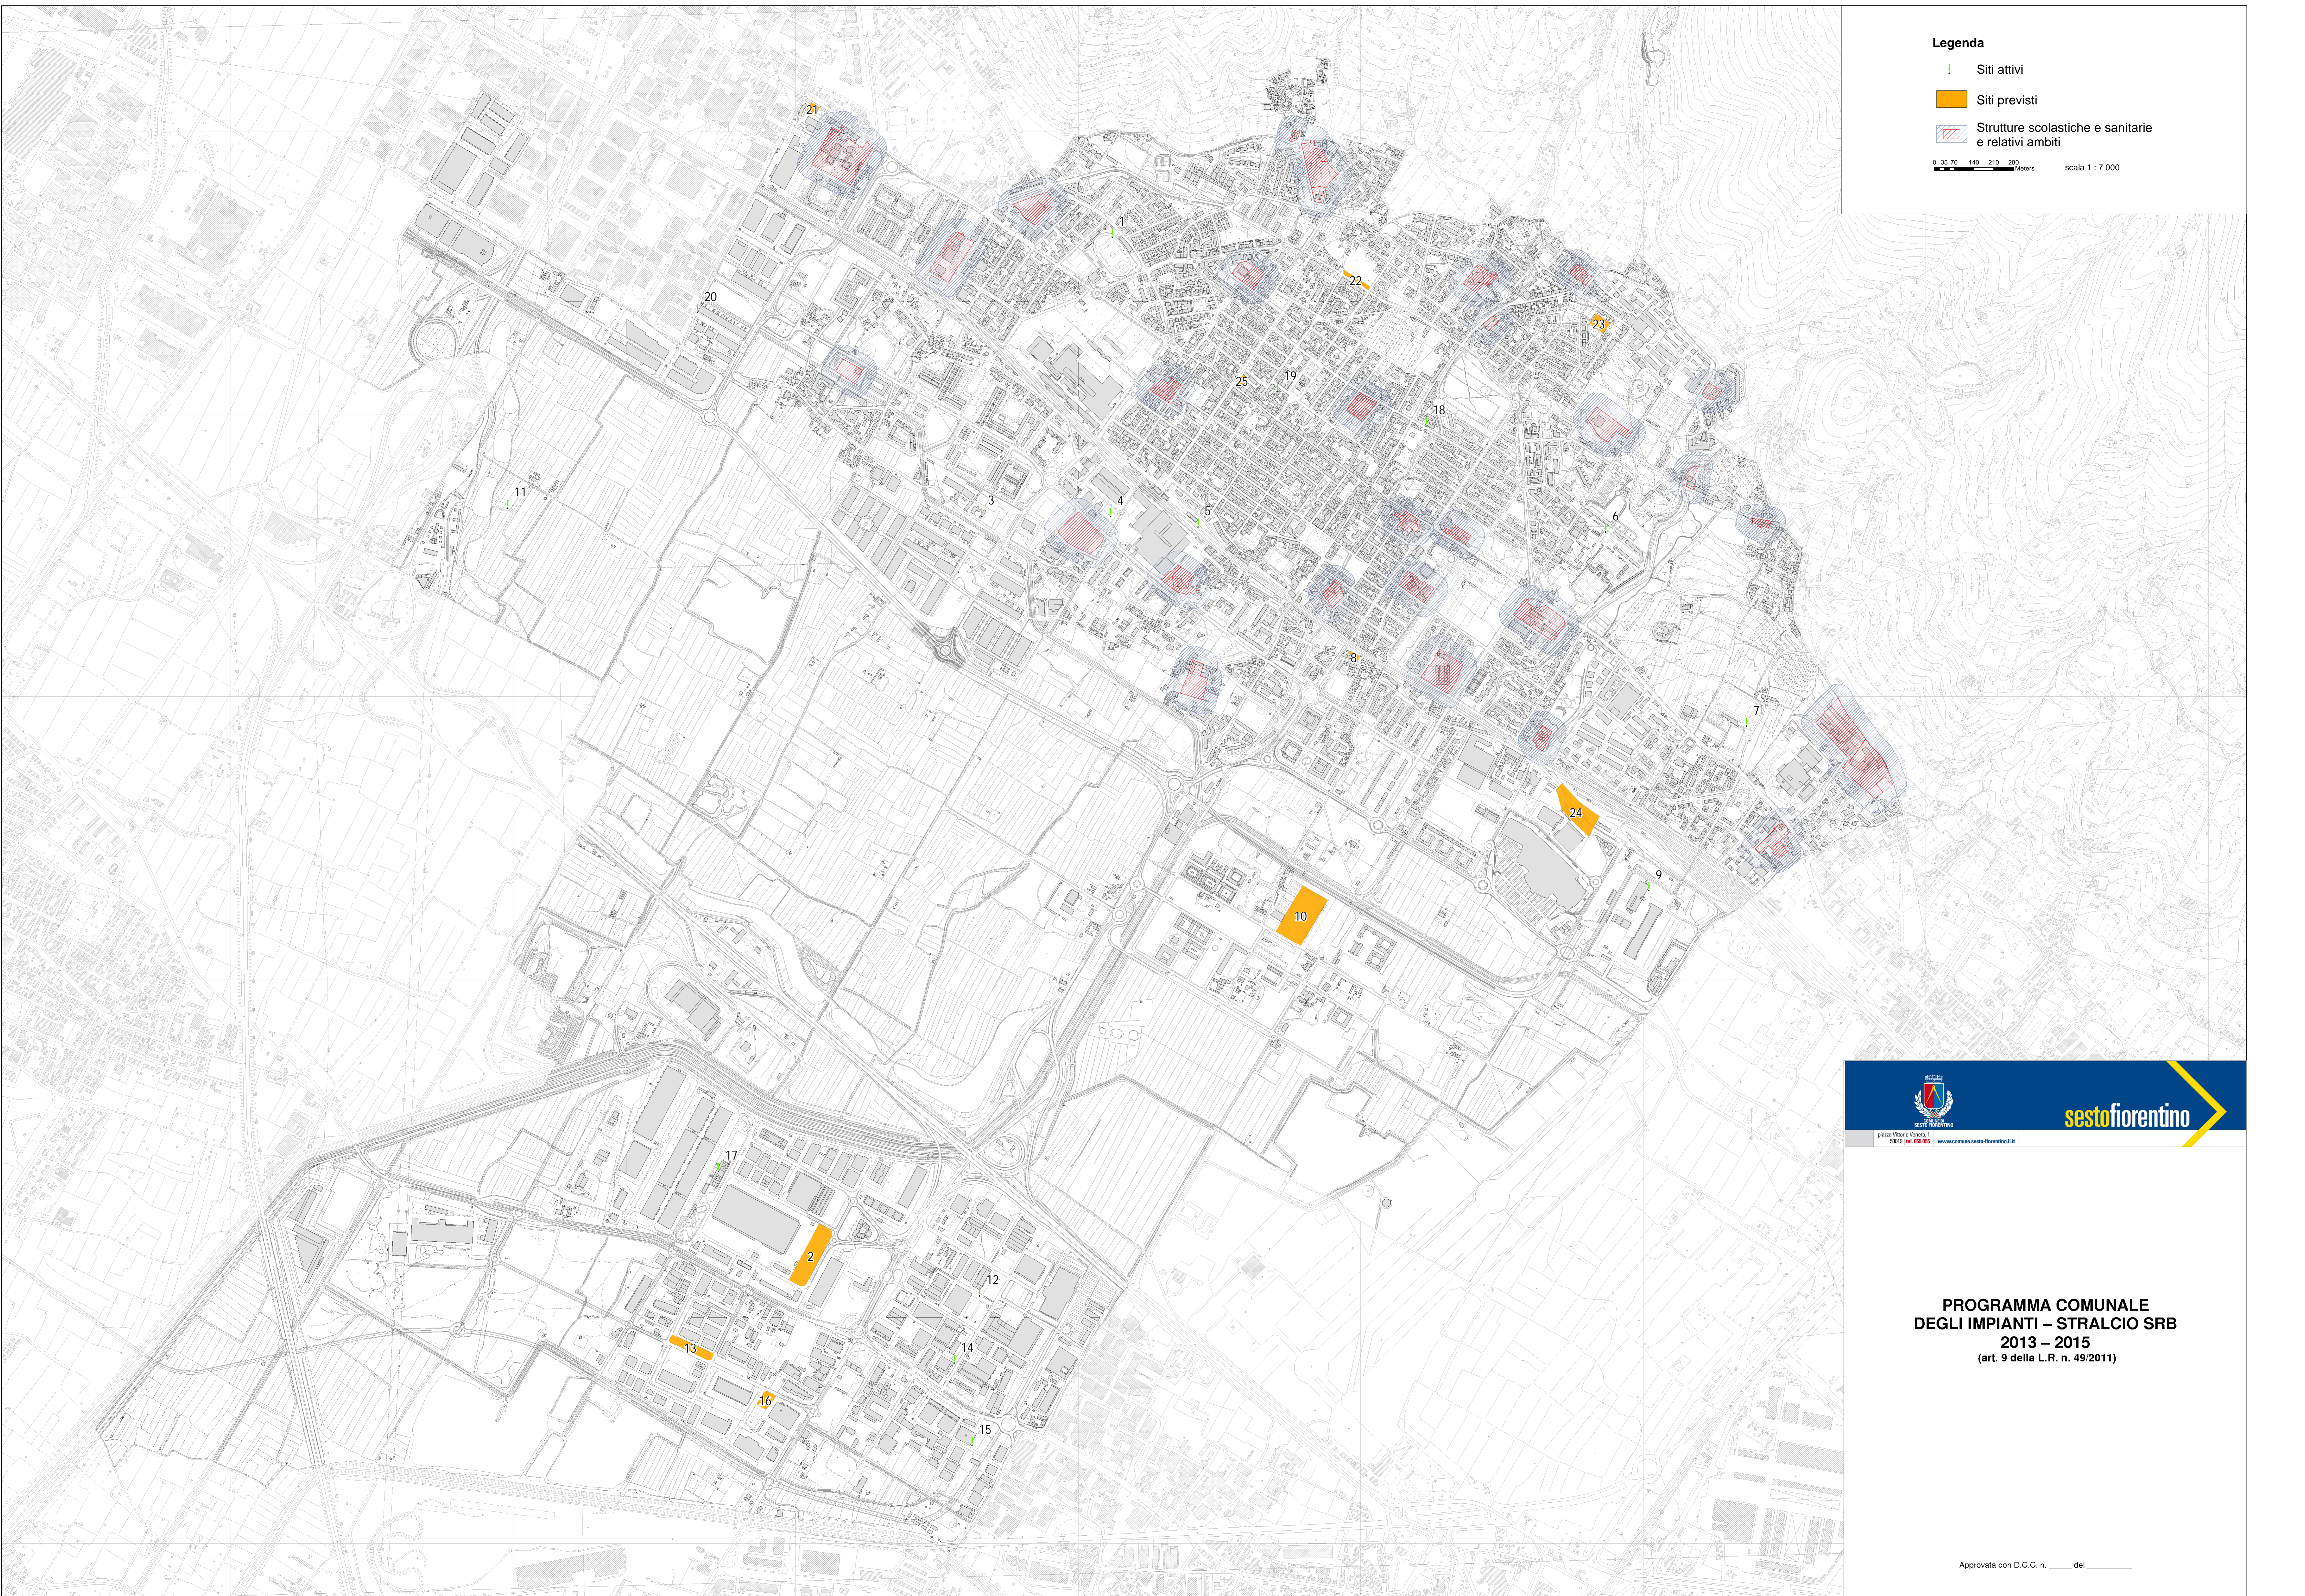

Legenda

-  Siti attivi
-  Siti previsti
-  Strutture scolastiche e sanitarie e relativi ambiti

0 35 70 140 210 280 Meters scala 1 : 7 000

piazza Vittorio Veneto, 1 50139 tel. 055 955 www.comune.sesto-fiorentino.it

sestofiorentino

**PROGRAMMA COMUNALE
DEGLI IMPIANTI – STRALCIO SRB
2013 – 2015
(art. 9 della L.R. n. 49/2011)**

Approvata con D.C.C. n. _____ del _____